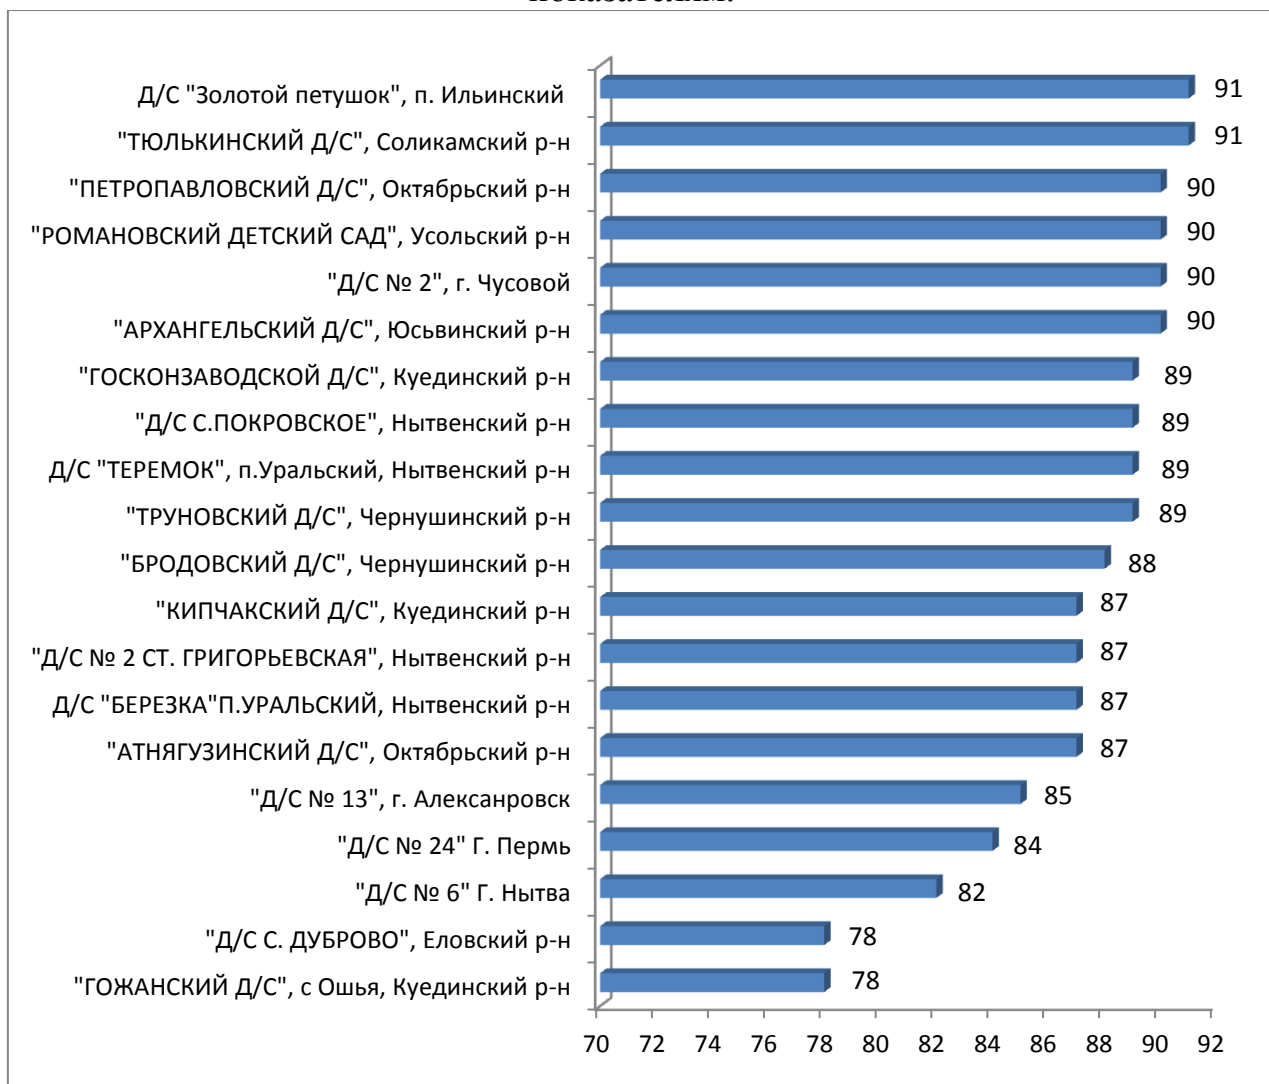

дошкольных учреждения: МДОУ "детский сад с. Дуброво" Еловского района и МКДОУ "Гожанский детский сад", с. Ошья Куединского района с суммой баллов 78.

Список дошкольных образовательных учреждений, набравших наименьшее количество баллов по результатам НОКО ДОУ выглядят следующим образом (см. диаграмму ниже)

Рисунок В. ДОУ, набравшие наименьшее количество баллов по всем показателям.