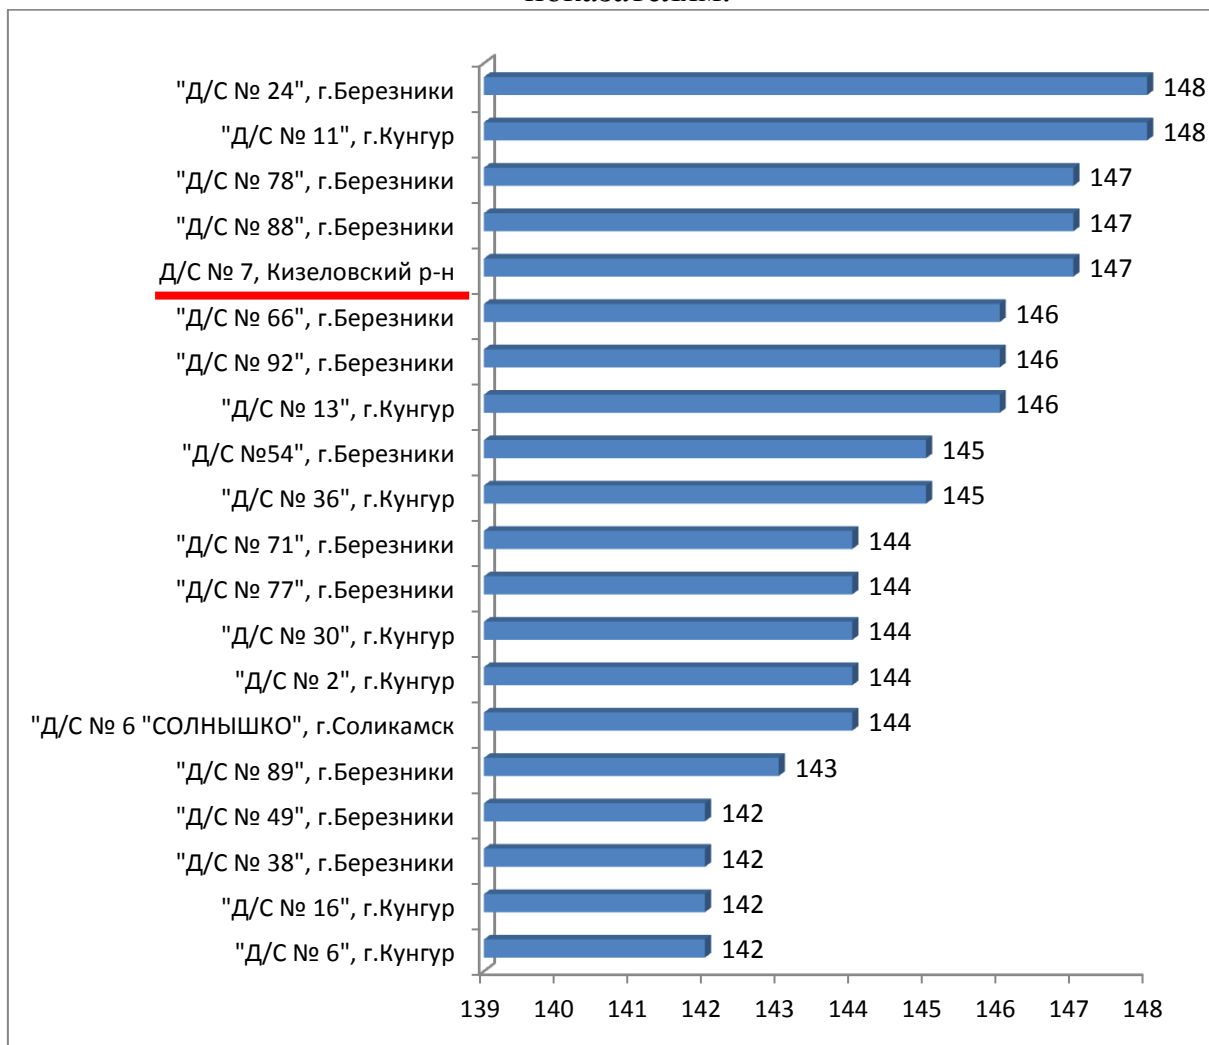

В ходе проведения независимой оценки качества образования ДООУ было оценено 631 учреждение дошкольного образования из всех муниципальных районов и городских округов региона.

Подведение итогов показало, что первое место по итогам независимой оценки с общей суммой баллов набрали сразу два учреждения дошкольного образования – МАДОУ "Детский сад № 24", г. Березники и МАДОУ "ЦРР – Детский сад № 11", г. Кунгур. В первых 20-ти строках общего рейтинга ДООУ региона учреждения из Березников и Кунгура заняли 18 строк. Помимо ДООУ, расположенных в этих муниципальных образованиях, в ТОП-20 присутствует еще только одно ДООУ из Соликамска и одно из Кизеловского района.

Рисунок А. ДООУ, набравшие наибольшее количество баллов по всем показателям.

В последних строках рейтинга расположены ДООУ из разных муниципальных образований региона, как из крупных городов, так и из сельских территорий. Чаще остальных тут можно увидеть ДООУ из Нытвенского, Куединского и Еловского районов. Замыкают рейтинг два